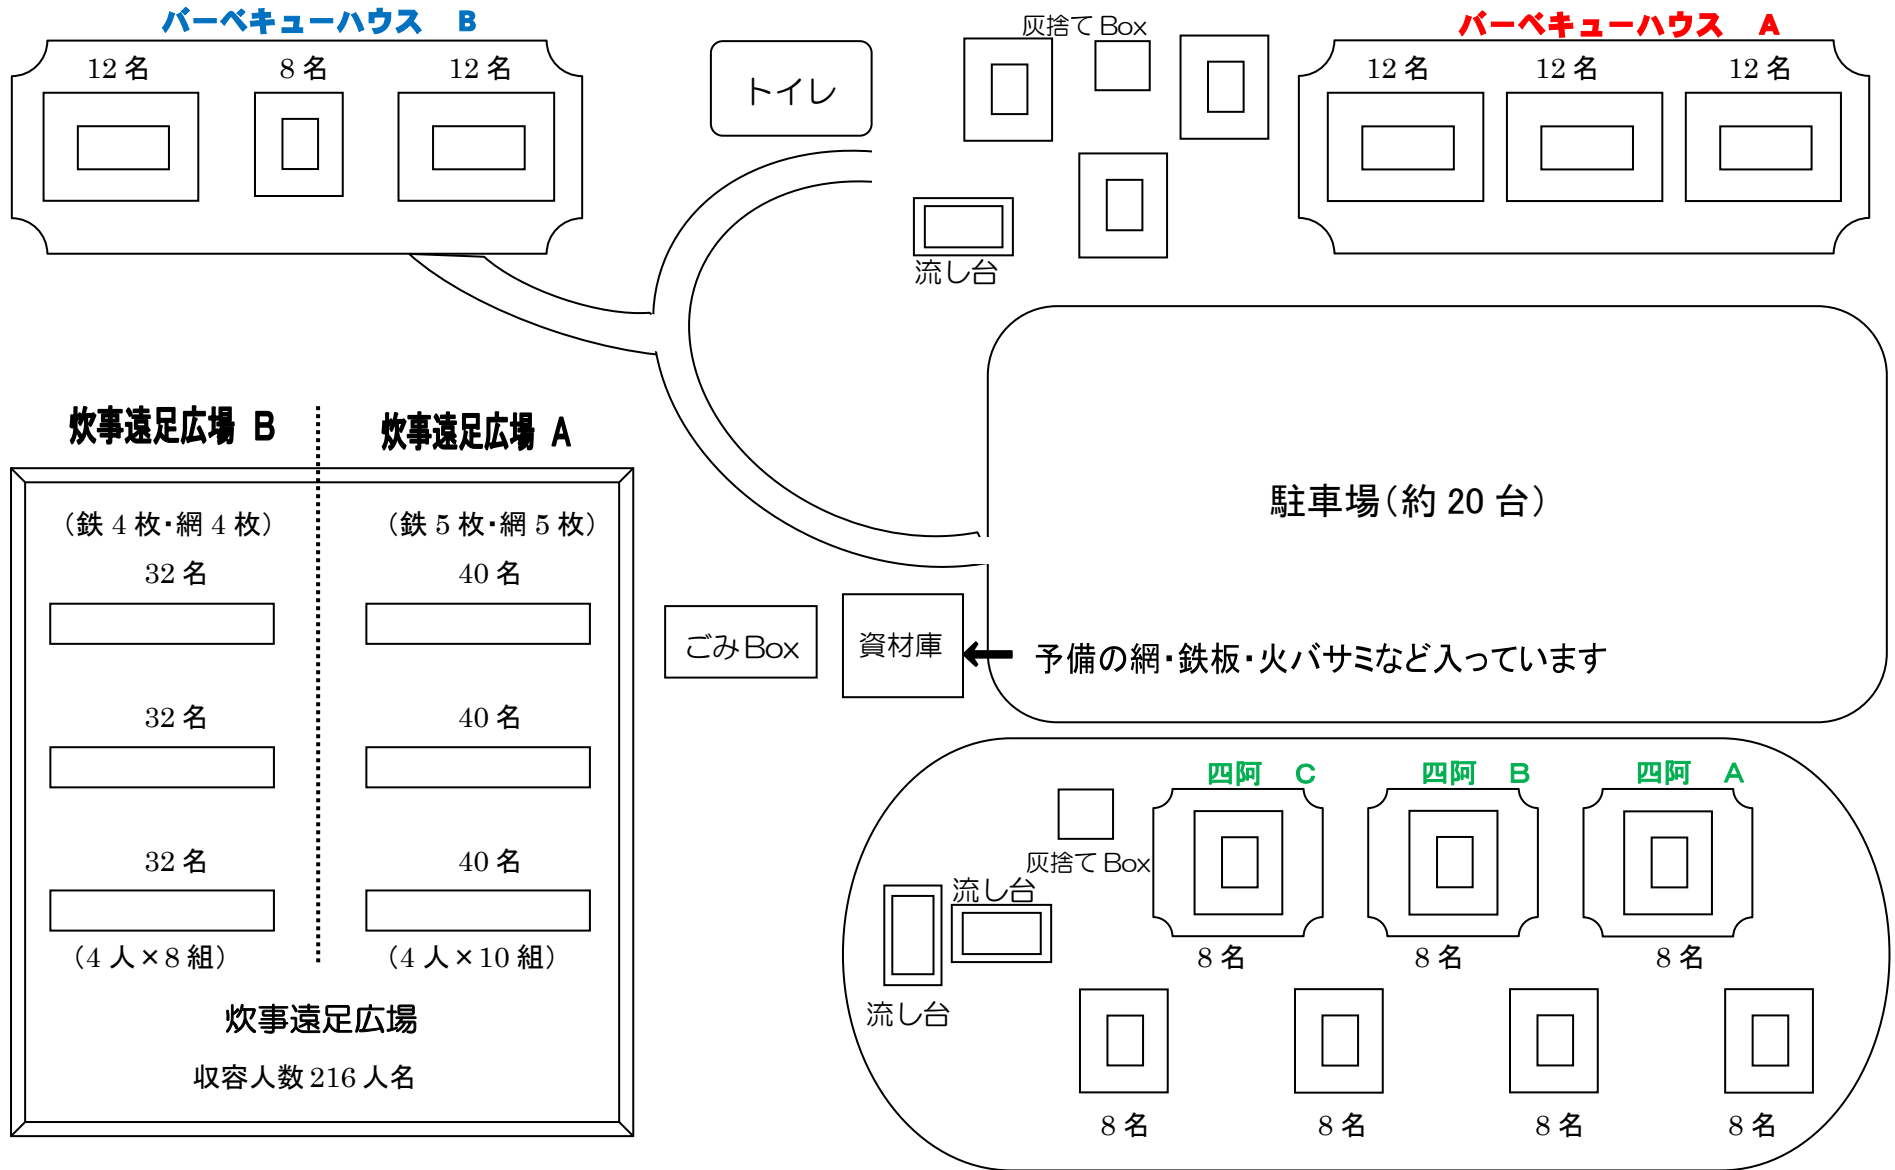

# バーベキューコーナー配置図

※宿泊での利用の場合、予約制ではありませんので空いている所をご自由にお使い下さい  
また、使用後の網・鉄板は流し台の水に浸けて置いてください